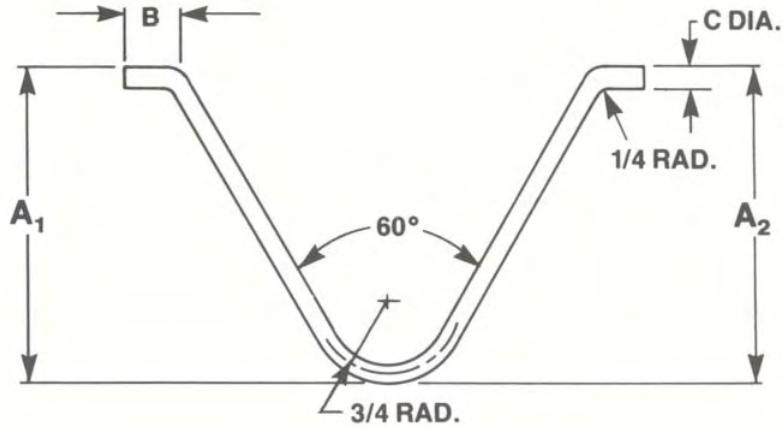

www.sunbeltstudwelding.com

Sunbelt Stud Welding, Inc.
 6381 Windfern Road
 Houston, Texas 77040-4915

12-29

1-800-462-9353
 713-939-8903
 fax 713-939-9013

RA EJ-744

ANCHOR				
DASH NO.	A ₁	A ₂	B	C
-01	2	2	1/2	3/16
-02	2	4	1	3/16
-03	3	3	1	3/16
-04	3	5	1	3/16
-05	4	4	1	3/16
-06	4	6	1	3/16
-07	5	5	1	3/16
-08	5	7	1	3/16
-09	6	6	1	3/16