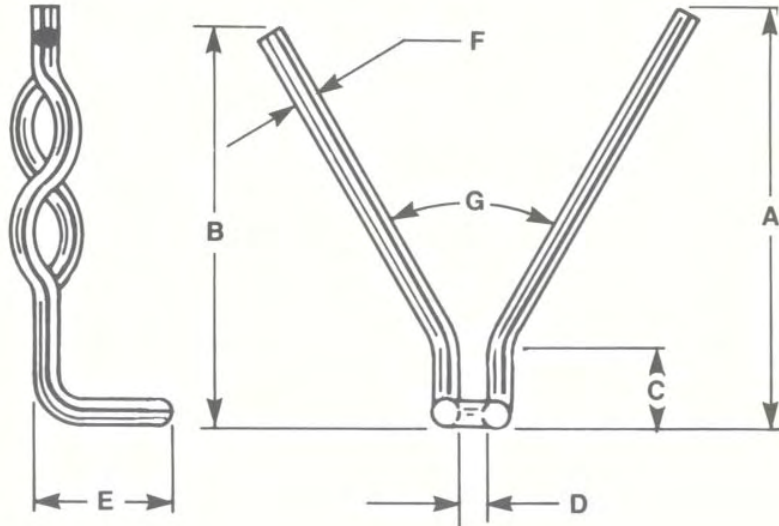

www.sunbeltstudwelding.com

Sunbelt Stud Welding, Inc.
6381 Windfern Road
Houston, Texas 77040-4915

12-31

1-800-462-9353
713-939-8903
fax 713-939-9013

RA EJ-746

ANCHOR					
DASH NO.	H	W	DASH NO.	H	W
-01	2	3-1/2	-09	6	9-1/2
-02	2-1/2	4-1/4	-10	6-1/2	10-1/4
-03	3	5	-11	7	11
-04	3-1/2	5-3/4	-12	7-1/2	11-3/4
-05	4	6-1/2	-13	8	12-1/2
-06	4-1/2	7-1/4	-14	8-1/2	13-1/4
-07	5	8	-15	9	14
-08	5-1/2	8-3/4			

www.sunbeltstudwelding.com

Sunbelt Stud Welding, Inc.
6381 Windfern Road
Houston, Texas 77040-4915

12-32

1-800-462-9353
713-939-8903
fax 713-939-9013

RA EJ-750

ANCHOR							
DASH NO.	A	B	C	D	E	F	G
-01	7	6-1/2	3-1/8	7/16	1-1/4	1/4	60°

www.sunbeltstudwelding.com

Sunbelt Stud Welding, Inc.
 6381 Windfern Road
 Houston, Texas 77040-4915

12-33

1-800-462-9353
 713-939-8903
 fax 713-939-9013

RA EJ-751

ANCHOR									
DASH NO.	A	B	C	D	DASH NO.	A	B	C	D
-01	2.2	0	2.2	1/4	-06	7	2	4	1/4
-02	3	1	2	1/4	-07	8	3	5	1/4
-03	4	1	3	1/4	-08	9	4	5	1/4
-04	5	2	3	1/4	-09	10	5	5	1/4
-05	6	2	4	1/4	-10	11	6	5	1/4