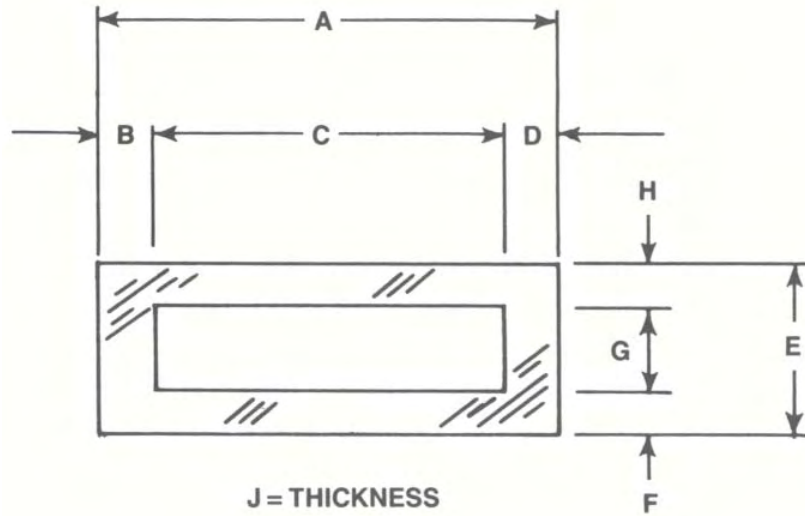

www.sunbeltstudwelding.com

Sunbelt Stud Welding, Inc.
6381 Windfern Road
Houston, Texas 77040-4915

12-28

1-800-462-9353
713-939-8903
fax 713-939-9013

RA EJ-743

PLATE									
DASH NO.	A	B	C	D	E	F	G	H	J
-01	2-1/8	1/4	1-5/8	1/4	3/4	7/32	5/16	7/32	1/8