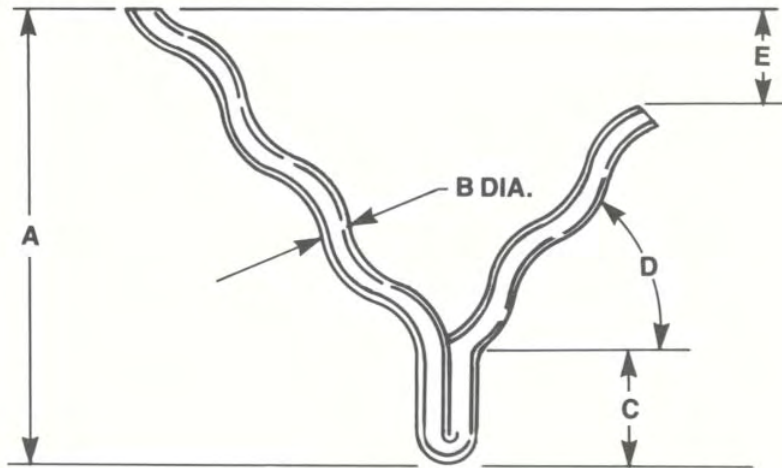

www.sunbeltstudwelding.com

Sunbelt Stud Welding, Inc.
 6381 Windfern Road
 Houston, Texas 77040-4915

12-22

1-800-462-9353
 713-939-8903
 fax 713-939-9013

RA EJ-737

ANCHOR					
DASH NO.	A	B	C	D	E
-01	2	1/4	3/4	50°	1/2
-02	2-5/8	1/4	3/4	50°	1/2
-03	3-1/8	1/4	3/4	50°	1/2
-04	3-5/8	1/4	3/4	50°	1/2
-05	4-1/8	1/4	3/4	50°	1/2
-06	5	1/4	3/4	50°	1/2
-07	5-1/8	1/4	3/4	50°	1/2
-08	7-1/8	1/4	3/4	50°	1/2
-09	2-5/8	5/16	3/4	50°	1/2
-10	3-1/8	5/16	3/4	50°	1/2
-11	3-5/8	5/16	3/4	50°	1/2
-12	4-1/8	5/16	3/4	50°	1/2
-13	4-5/8	5/16	3/4	50°	1/2
-14	5-1/8	5/16	3/4	50°	1/2
-15	7-1/8	5/16	3/4	50°	1/2