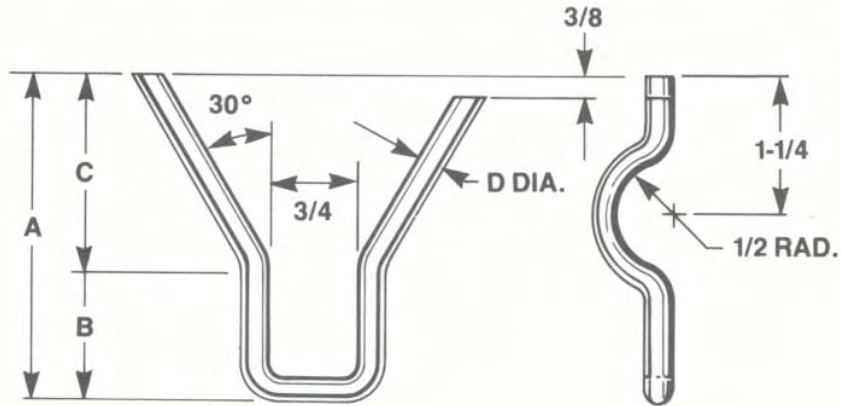

www.sunbeltstudwelding.com

Sunbelt Stud Welding, Inc.
 6381 Windfern Road
 Houston, Texas 77040-4915

12-33

1-800-462-9353
 713-939-8903
 fax 713-939-9013

RA EJ-751

ANCHOR									
DASH NO.	A	B	C	D	DASH NO.	A	B	C	D
-01	2.2	0	2.2	1/4	-06	7	2	4	1/4
-02	3	1	2	1/4	-07	8	3	5	1/4
-03	4	1	3	1/4	-08	9	4	5	1/4
-04	5	2	3	1/4	-09	10	5	5	1/4
-05	6	2	4	1/4	-10	11	6	5	1/4