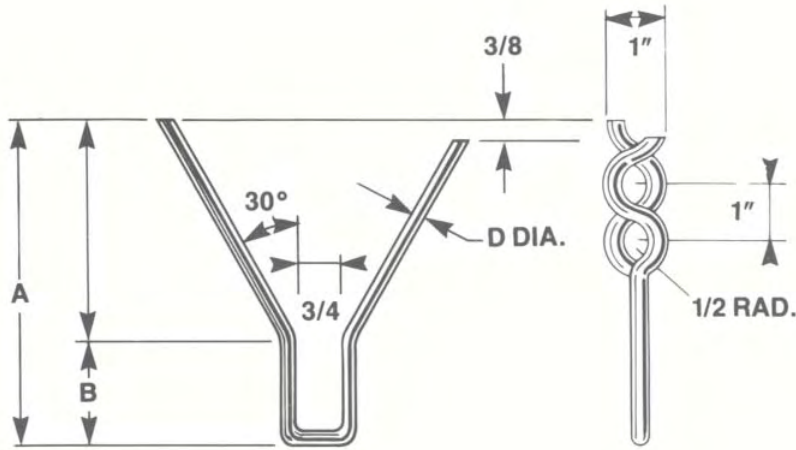

www.sunbeltstudwelding.com

Sunbelt Stud Welding, Inc.
 6381 Windfern Road
 Houston, Texas 77040-4915

12-33

1-800-462-9353
 713-939-8903
 fax 713-939-9013

RA EJ-751

ANCHOR									
DASH NO.	A	B	C	D	DASH NO.	A	B	C	D
-01	2.2	0	2.2	1/4	-06	7	2	4	1/4
-02	3	1	2	1/4	-07	8	3	5	1/4
-03	4	1	3	1/4	-08	9	4	5	1/4
-04	5	2	3	1/4	-09	10	5	5	1/4
-05	6	2	4	1/4	-10	11	6	5	1/4

www.sunbeltstudwelding.com

Sunbelt Stud Welding, Inc.
6381 Windfern Road
Houston, Texas 77040-4915

12-34

1-800-462-9353
713-939-8903
fax 713-939-9013

RA EJ-752

ANCHOR									
DASH NO.	A	B	C	D	DASH NO.	A	B	C	D
-01	2.2	0	2.2	1/4	-06	7	2	4	1/4
-02	3	1	2	1/4	-07	8	3	5	1/4
-03	4	1	3	1/4	-08	9	4	5	1/4
-04	5	2	3	1/4	-09	10	5	5	1/4
-05	6	2	4	1/4	-10	11	6	5	1/4