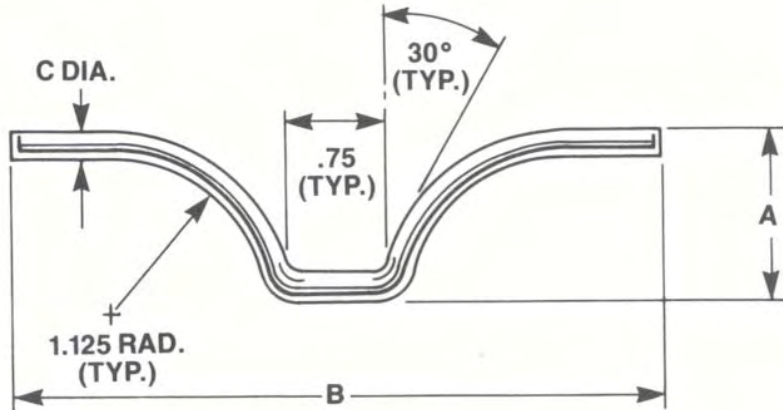

RA EJ-730

ANCHOR							
DASH NO.	A	B	C	DASH NO.	A	B	C
-01	1	4.73	3/16	-12	1	4.73	1/4
-02	1.5	5.30	3/16	-13	1.5	5.30	1/4
-03	2	5.88	3/16	-14	2	5.88	1/4
-04	2.5	6.45	3/16	-15	2.5	6.45	1/4
-05	3	7.03	3/16	-16	3	7.03	1/4
-06	3.5	7.61	3/16	-17	3.5	7.61	1/4
-07	4	8.18	3/16	-18	4	8.18	1/4
-08	4.5	8.76	3/16	-19	4.5	8.76	1/4
-09	5	9.33	3/16	-20	5	9.33	1/4
-10	5.5	9.91	3/16	-21	5.5	9.91	1/4
-11	6	10.4	3/16	-22	6	10.4	1/4